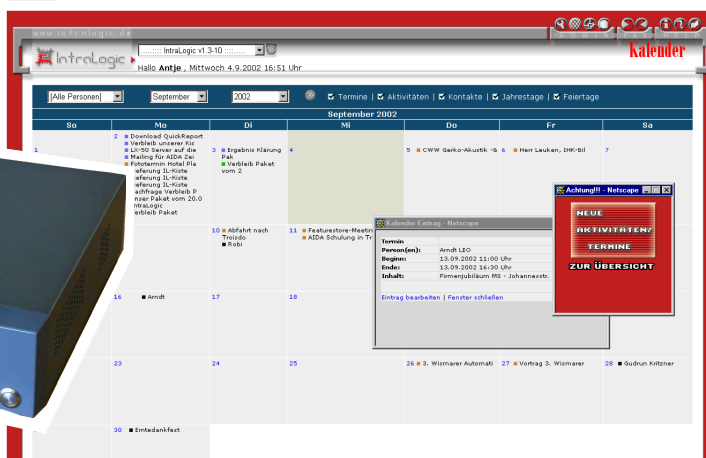

III/2002 NEU@IntraLogic

Adressen, Kalender, Zeiterfassung, Faxserver,
Dokumentenarchiv in Ihrem Netzwerk.
Nichts installieren, Stecker rein und ↻ los

Kalender

...mit Monats- und Jahresübersicht zusätzlich zur Wochenübersicht

Wecker

Benachrichtigung über neue Termine und Aktivitäten

Feiertage

Feiertagsdatum automatisch berechnet

Ansicht der Feiertage im Kalender an- und abschaltbar

Mail 2 PDF

direkt vom Kopierer ins Dokumentenarchiv